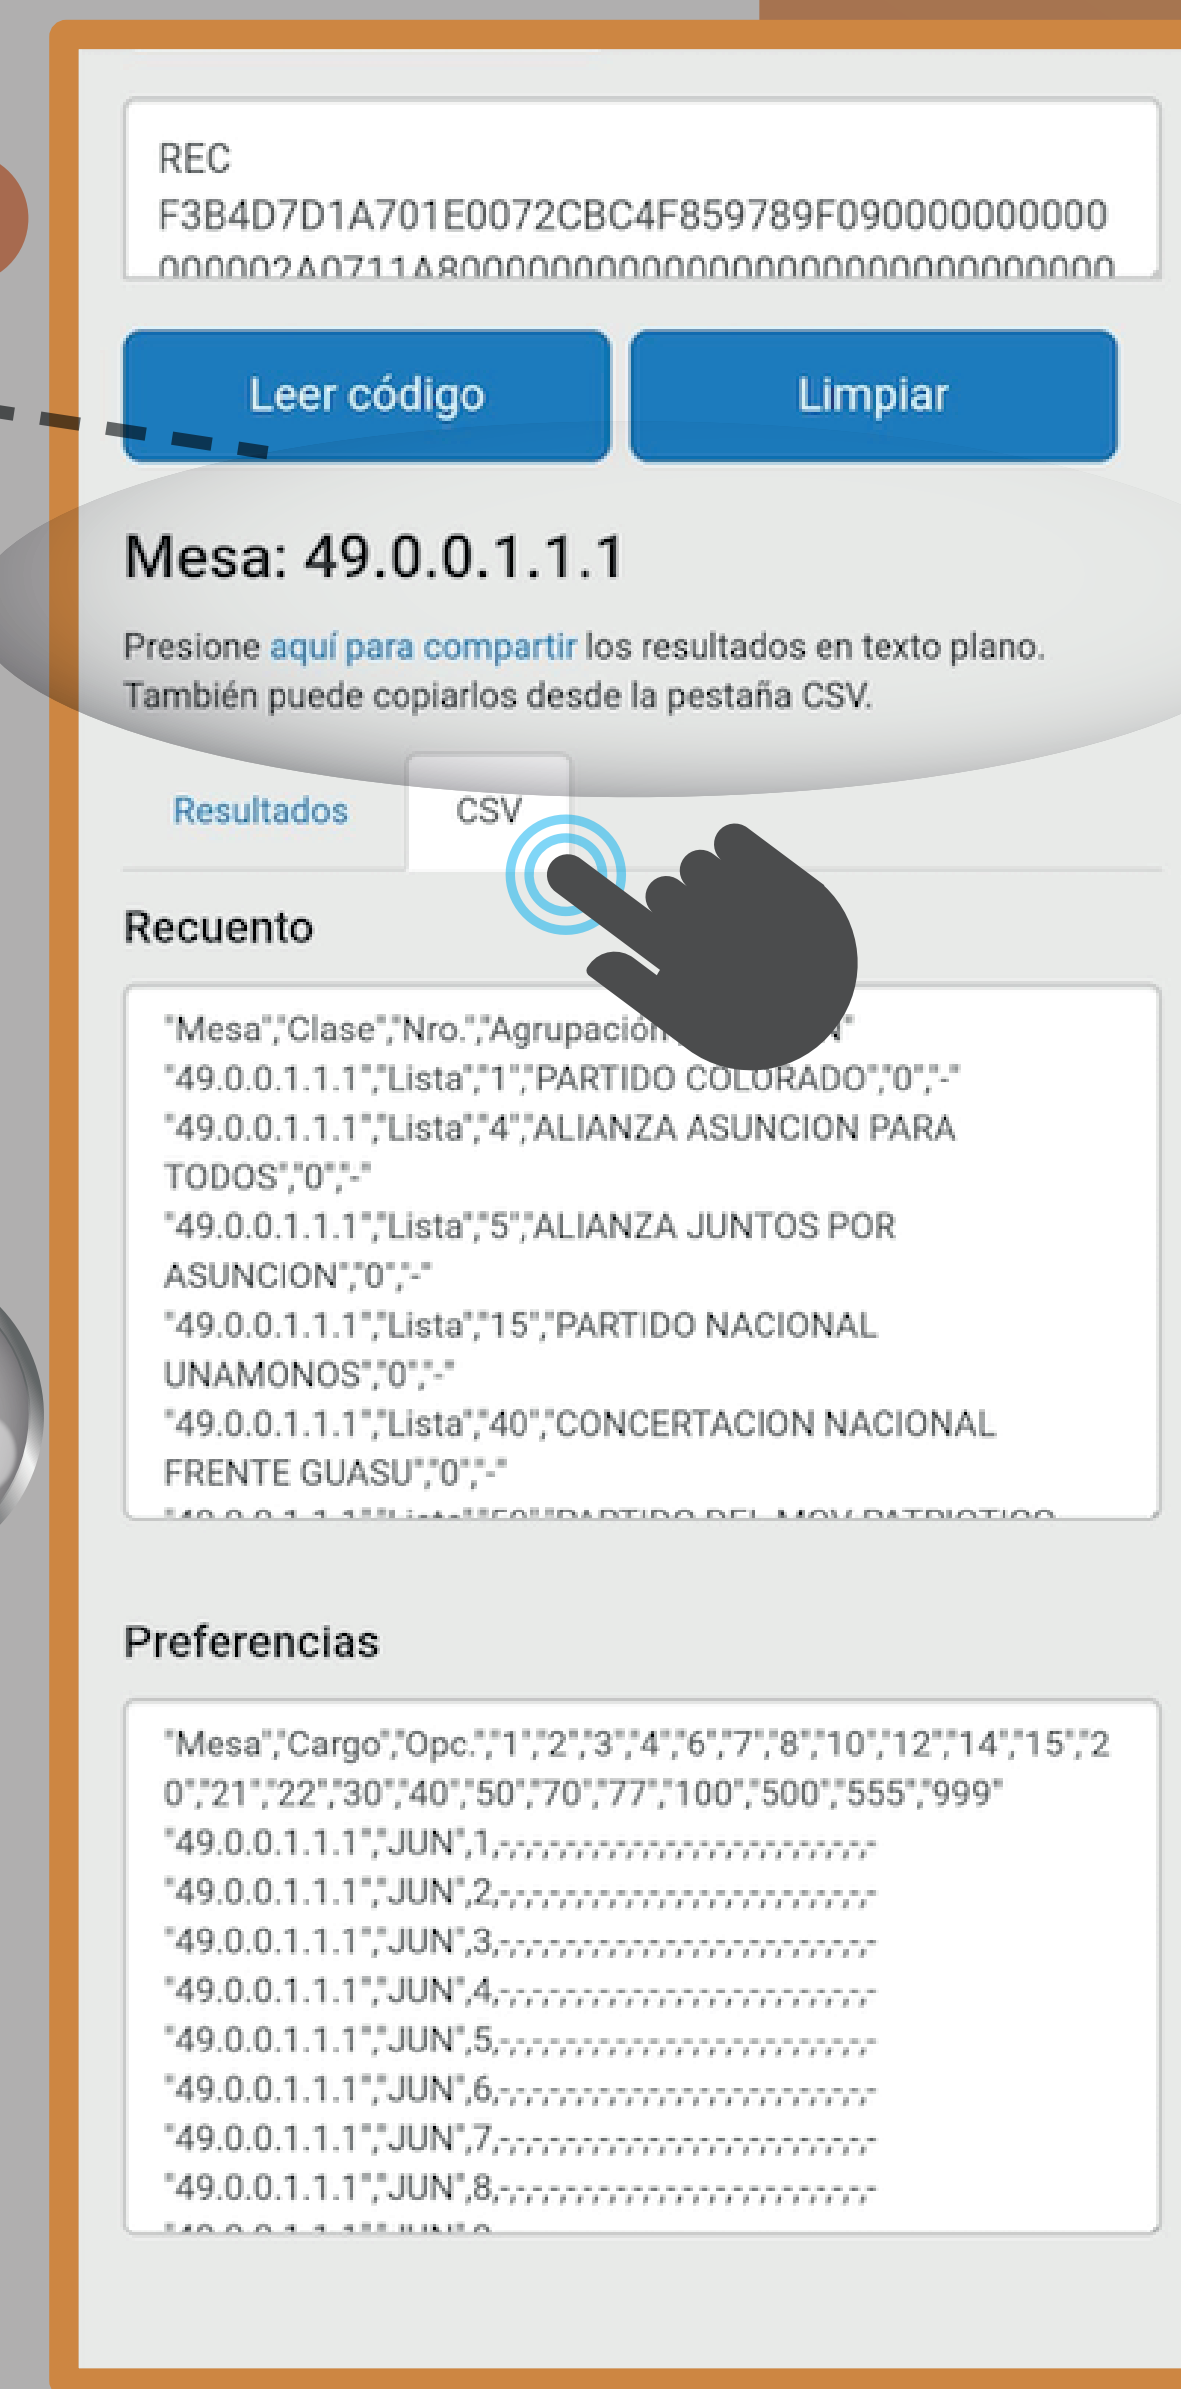

# 2 Código

Deslice para ver los resultados de la mesa

# 3 Resultados

TIP: Gire el teléfono para visualizar mejor la lista

# 4 Historial

En esta sección puede volver a ver lo que escaneó antes

En esta pestaña puede copiar los resultados como texto

Haga la prueba usted mismo/a con los siguientes QRs

QR ficticio correspondiente al cargo de Intendente

QR ficticio correspondiente al cargo de Junta Municipal

QR ficticio que aparecerá en la pantalla de la máquina de votación al finalizar el escrutinio conteniendo los resultados de ambas candidaturas

**Mesa: 49.0.0.1.1.1**  
 Presione [aquí para compartir](#) los resultados en texto plano. También puede copiarlos desde la pestaña CSV.