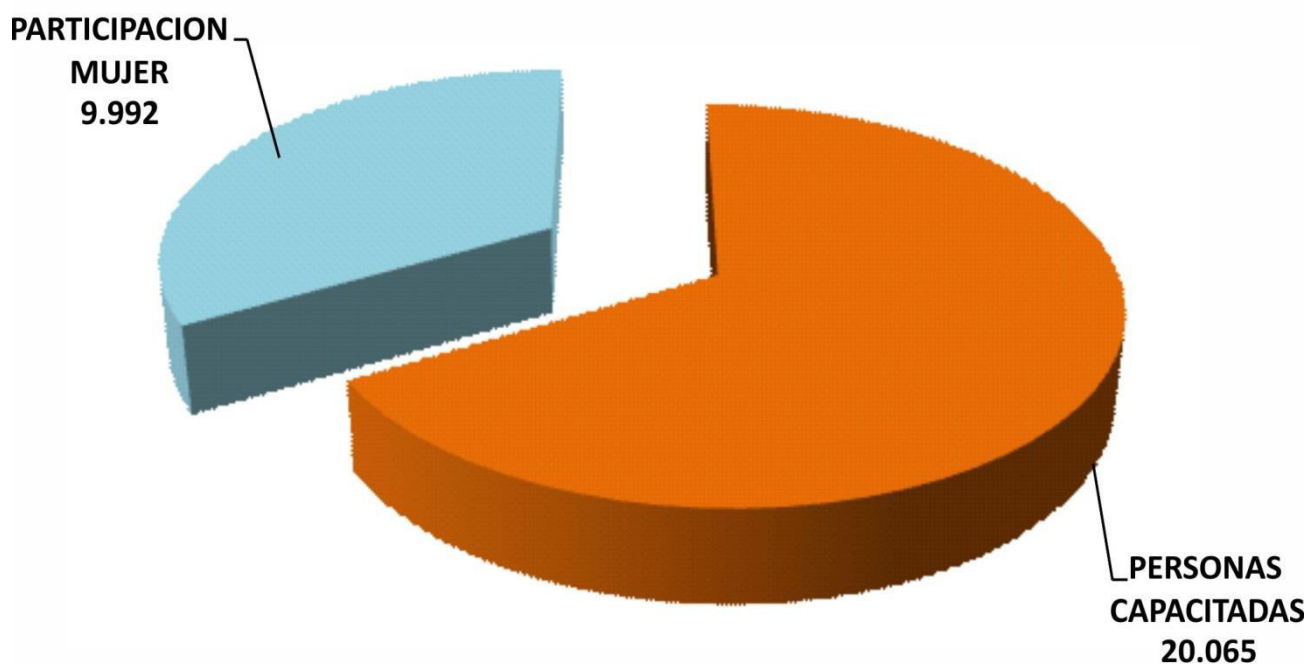

RESULTADO ANUAL - PLAN DE CAPACITACION 2017

CIDEE – CENTRO DE INFORMACIÓN, DOCUMENTACIÓN Y EDUCACIÓN ELECTORAL

PROGRAMA	PERSONAS CAPACITADAS	PARTICIPACIÓN MUJER	% MUJER
Elecciones de abogados para integrar el Consejo de la Magistratura	672	327	48,7
CAPACITACIÓN A AGENTES ELECTORALES – INTERNAS PARTIDARIAS NUEVOS DISTRITOS. Arroyito – San Vicente Pancho – Maracaná – María Antonia	327	136	41,6
CAPACITACIÓN A AGENTES ELECTORALES – ELECCIONES MUNICIPALES NUEVOS DISTRITOS. Arroyito – San Vicente Pancho – Maracaná – María Antonia	286	134	46,9
CAPACITACIÓN Y ACTUALIZACIÓN DE FUNCIONARIOS CAPACITADORES. ELECCIONES SIMULTÁNEAS 2017	1111	491	44,2
EDUCACIÓN ADMINISTRATIVA SOBRE ASIGNACIONES SALARIALES	746	289	38,7
INSTITUTO TÉCNICO SUPERIOR JOSÉ PATRICIO GUGGIARI “Curso Taller de Capacitación en Derecho Electoral”	967	434	44,9
FORTALECIMIENTO DE LA PARTICIPACIÓN ELECTORAL DE LOS PUEBLOS ORIGINARIOS DEL PARAGUAY	468	267	57,1
SEMINARIO INTERNACIONAL “COMPARTIENDO EXPERIENCIAS EXITOSAS DE PARTICIPACIÓN POLÍTICA ELECTORAL”	175	59	33,7
NUEVOS MÉTODOS DE ENTRENAMIENTO DE AGENTES ELECTORALES	207	90	43,5
CAPACITACIÓN A FUNCIONARIOS DE LA DIRECCIÓN DE INFORMÁTICA	185	97	52,4
CAPACITACIÓN A PARTIDOS POLÍTICOS, MOVIMIENTOS POLÍTICOS Y CONCERTACIONES. ELECCIONES SIMULTÁNEAS 2017	7182	3936	54,8
EXTENSIÓN UNIVERSITARIA	620	362	58,4
JUSTICIA ELECTORAL EN MI COLEGIO	6890	3253	47,2
OTRAS CAPACITACIONES	229	117	51,1
TOTAL	20.065	9.992	49,8

RESULTADO ANUAL - PLAN DE CAPACITACION 2017

PERSONAS CAPACITADAS	PARTICIPACION MUJER	% MUJER
20.065	9.992	49,8